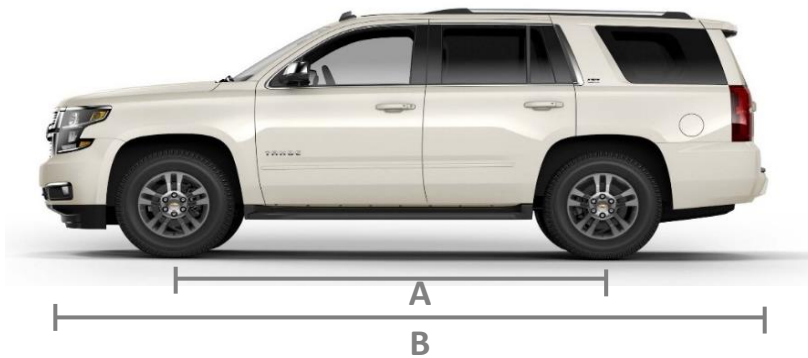

DIMENSIONES

EXTERIOR	mm	plg	COMPARTIMIENTO INTERIOR DELANTERO	mm	plg
Distancia entre ejes (A)	2,946	116	Altura de asiento a techo	1,087	42.8
Largo (B)	5,182	204	Espacio para hombros	1,646	64.8
Alto (C)	1,890	74.4	Espacio para caderas	1,544	60.8
Ancho (D)	2,045	80.5	Espacio para piernas	1,151	45.3
CAPACIDADES			COMPARTIMIENTO INTERIOR MEDIO	mm	plg
Tanque de gasolina	98 L	26 gal	Altura de asiento a techo	983	38.7
	Kg	lbs	Espacio para hombros	1,654	65.1
Capacidad de carga 4x2 (CC15706)	779	1,717	Espacio para caderas	1,532	60.3
Capacidad de carga 4x4 (CK15706)	722	1,591	Espacio para piernas	991	39
Capacidad de arrastre 4x2 (CC15706)	2,994	6,600	COMPARTIMIENTO INTERIOR TRASERO	mm	plg
Capacidad de arrastre 4x4 (CK15706)	2,903	6,400	Altura de asiento a techo	968	38.1
Capacidad de arrastre 4X4 Z71	3,810	8,400	Espacio para hombros	1,590	62.6
	lt	pies³	Espacio para caderas	1,252	49.3
Espacio en cajuela (asientos en L)	433	15.3	Espacio para piernas	630	24.8
Espacio en cajuela detrás de 2° fila	1,444	51.7	PESOS	Kg	lbs
Espacio en cajuela detrás de 1° fila	2,681	94.7	Peso bruto vehicular 4x2 (CC15706)	3,221	7,100
			Peso bruto vehicular 4x4 (CK15706)	3,311	7,300
			Peso vehicular 4x2 (CC15706)	2,442	5,383
			Peso vehicular 4x4 (CK15706)	2,589	5,707