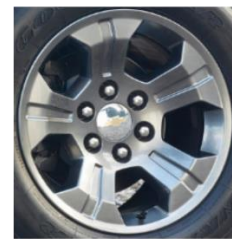

Gris Grafito Metálico (G9K)

Rojo Granada (GLR)

Imágenes de uso ilustrativo

RINES

18" en aluminio (PZX)

20" en aluminio (RD4)

18" en aluminio (RCV)

Imágenes de uso ilustrativo